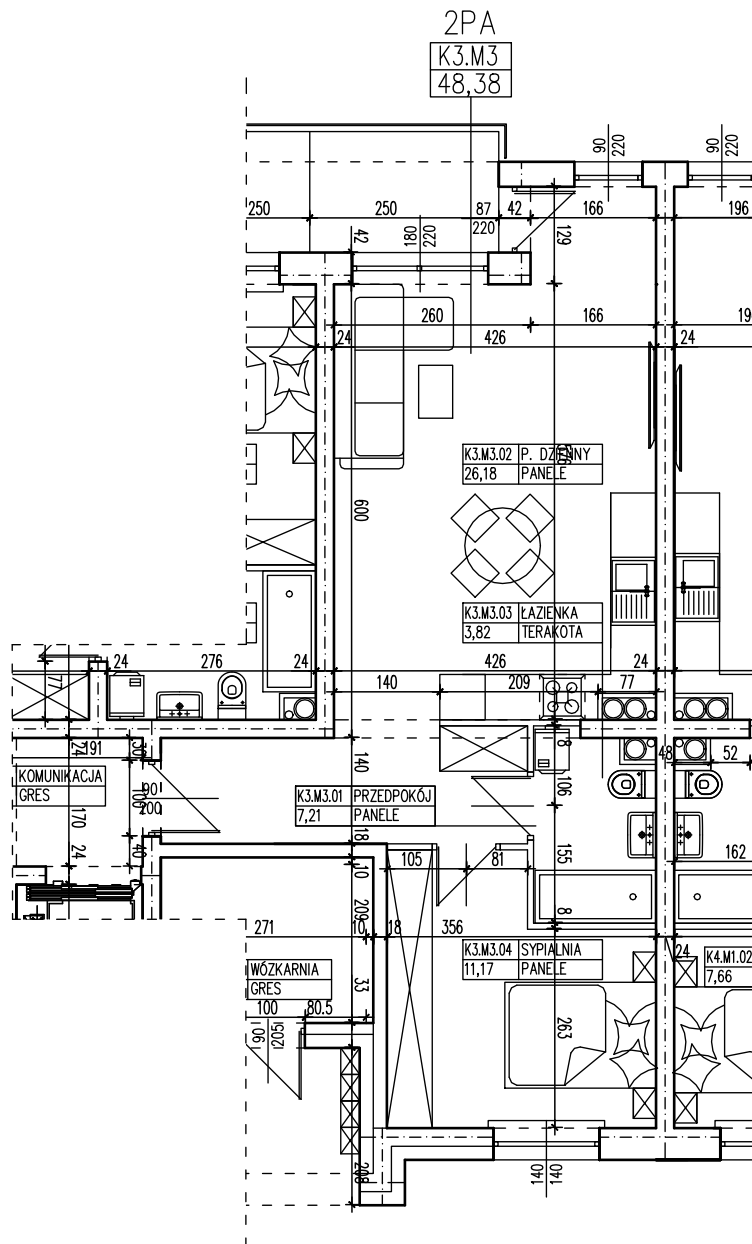

BUDYNEK WIELORODZINNY
 SŁUBICE OSIEDLE KOMES
MIESZKANIE K3.M3

POWIERZCHNIA UŻYTKOWA 48,38 m²
 POWIERZCHNIA BALKONU 4,00 m²