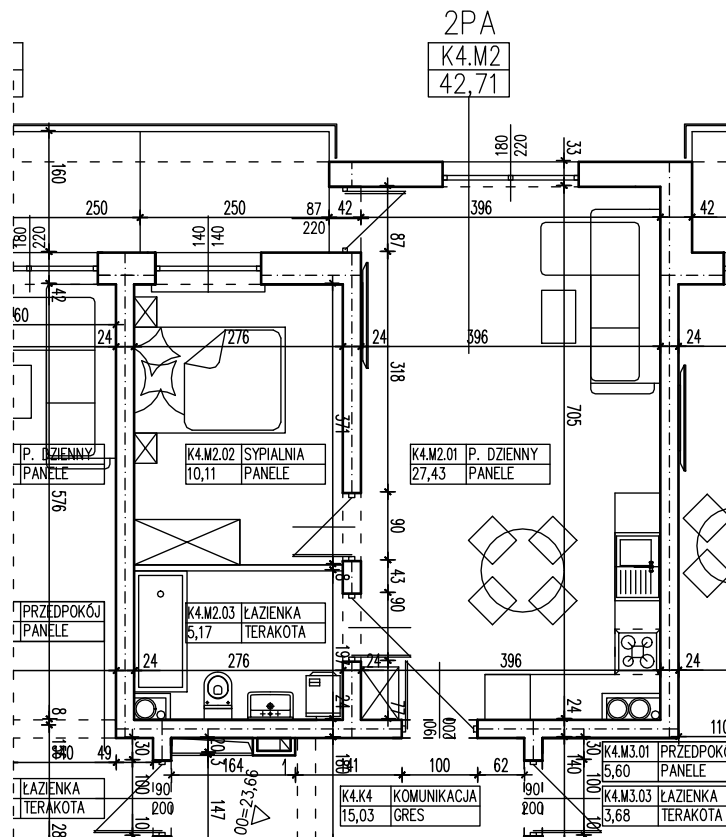

BUDYNEK WIELORODZINNY
 SŁUBICE OSIEDLE KOMES
MIESZKANIE K4.M2

POWIERZCHNIA UŻYTKOWA 42,71 m²
 POWIERZCHNIA BALKONU 4,00 m²