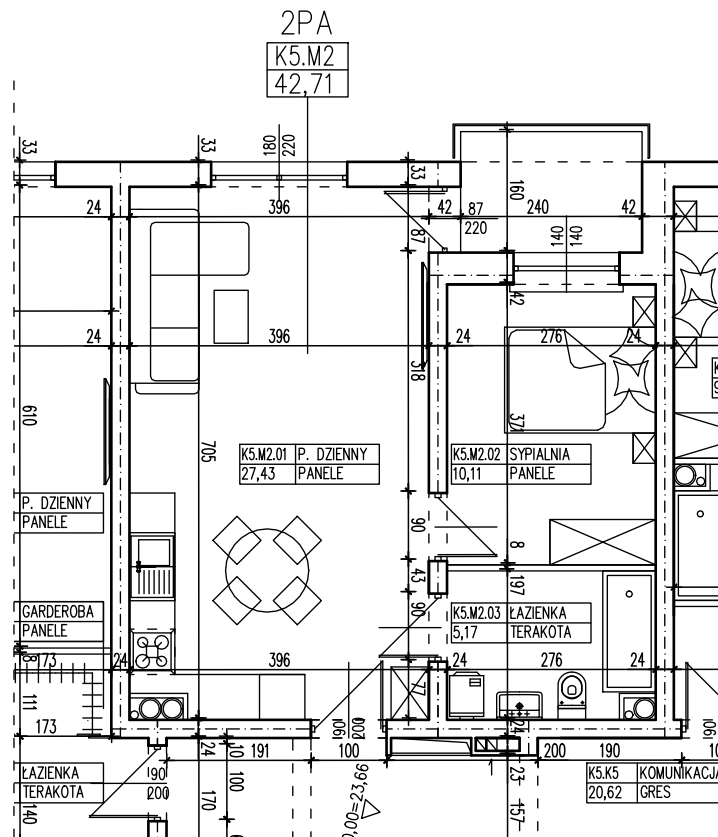

BUDYNEK WIELORODZINNY  
SŁUBICE OSIEDLE KOMES  
**MIESZKANIE K5.M2**

POWIERZCHNIA UŻYTKOWA 42,71 m<sup>2</sup>  
POWIERZCHNIA BALKONU 3,84 m<sup>2</sup>