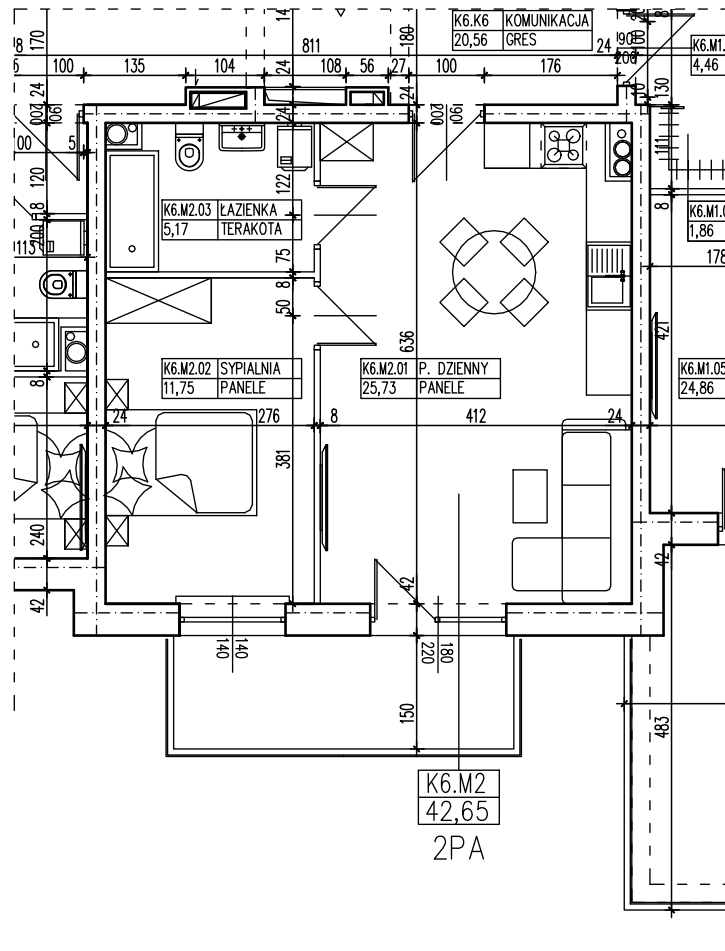

BUDYNEK WIELORODZINNY
 SŁUBICE OSIEDLE KOMES
MIESZKANIE K6.M2

POWIERZCHNIA UŻYTKOWA 42,65 m²
 POWIERZCHNIA BALKONU 6,75 m²