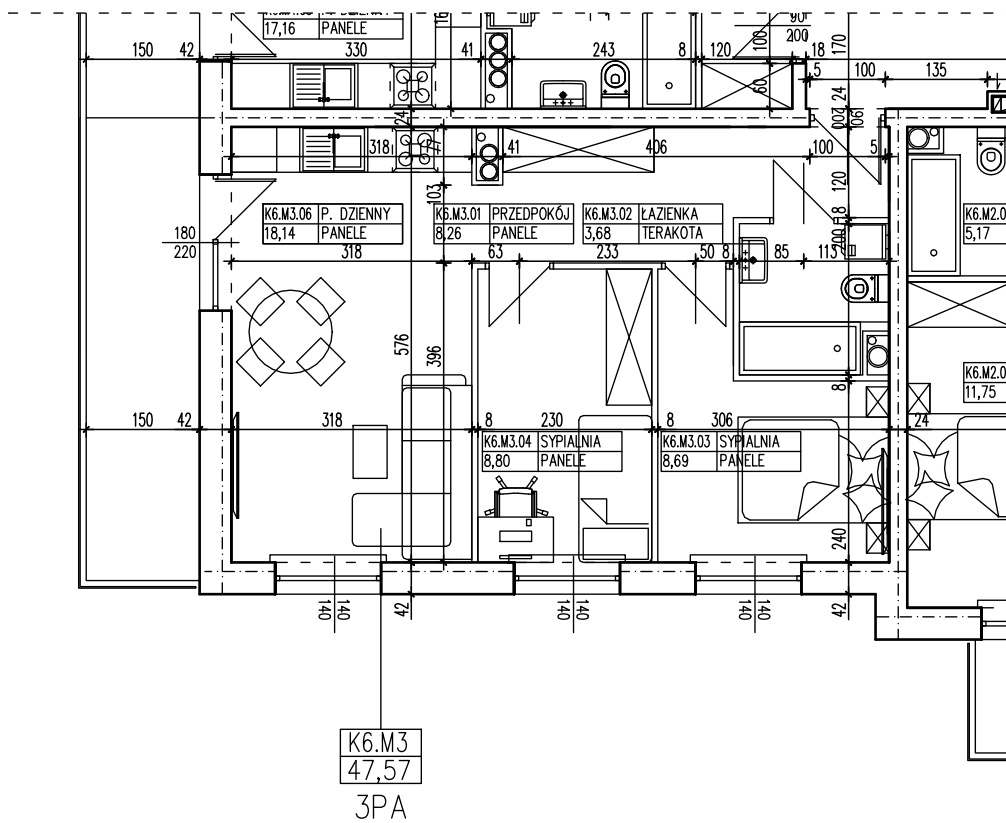

BUDYNEK WIELORODZINNY  
 SŁUBICE OSIEDLE KOMES  
**MIESZKANIE K6.M3**

POWIERZCHNIA UŻYTKOWA 47,57 m<sup>2</sup>  
 POWIERZCHNIA BALKONU 9,18 m<sup>2</sup>